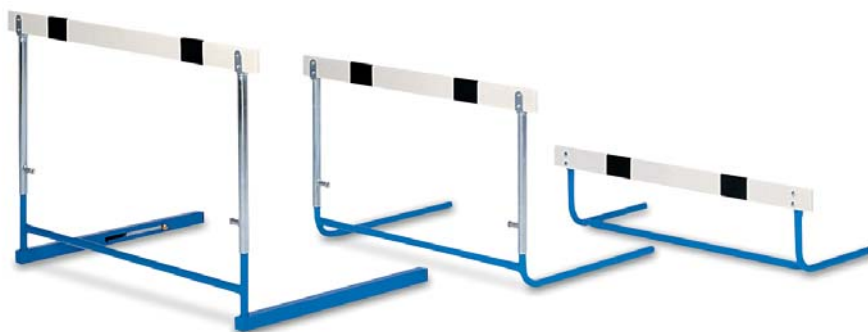

VALLAS

- 4 **Ref. 4511 - Valla Atletismo 106 cm - 125,02 €**
Valla atletismo graduable a cinco alturas de 76 a 106 cm. Con contrapesos en la base.
- 5 **Ref. 4512 - Valla Atletismo 85 cm - 100,93 €**
Valla atletismo graduable a cuatro alturas de 60 a 85 cm. Contrapesada.
- 6 **Ref. 4513 - Valla Atletismo 26 cm - 67,20 €**
Valla de iniciación. Altura 26 cm.
- 7 **Ref. 4664 - Valla Iniciación - 32,40 €**
Valla iniciación de plástico rígido con esponja de poliuretano protectora. Altura regulable de 42 a 75 cm.

TESTIGOS

1) Professional Series 2) Training Series

3) Testigos Iniciación

VALLAS

4) Valla Atletismo 106 cm

5) Valla Atletismo 85 cm

6) Valla Atletismo 26 cm

7) Valla Iniciación